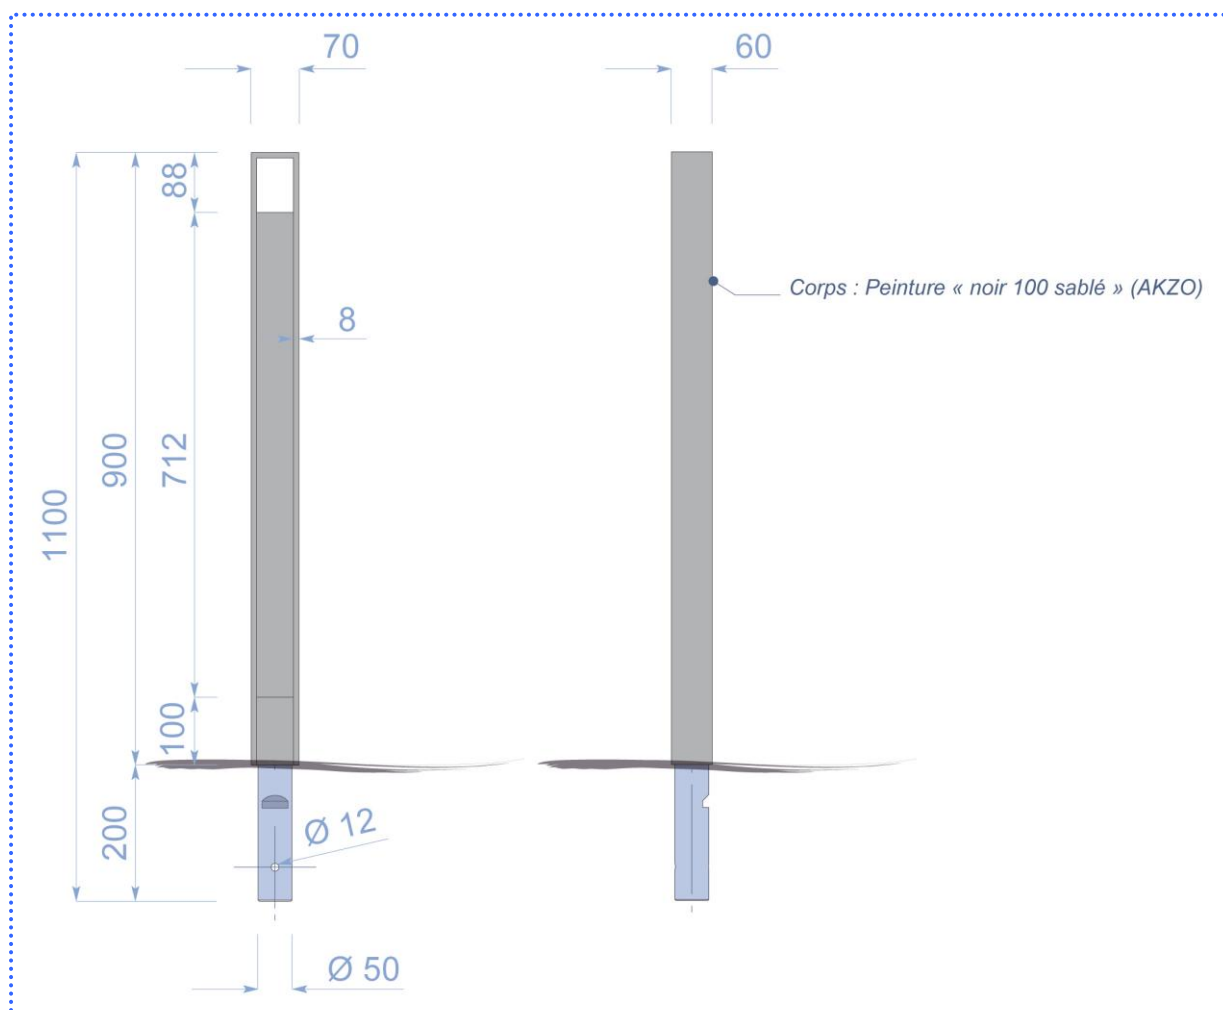

## - POTELET FIXE -

**Support :** Ensemble réalisé en aluminium de qualité.

- Potelet fermé par un plat en aluminium 60x8mm.
- Corps en profil aluminium extrudé H60x70x8mm.
- Partie à sceller en rond plein acier Ø55mm, avec perçage et encoche anti-arrachement, emmanchée et goupillée sur le corps du potelet.